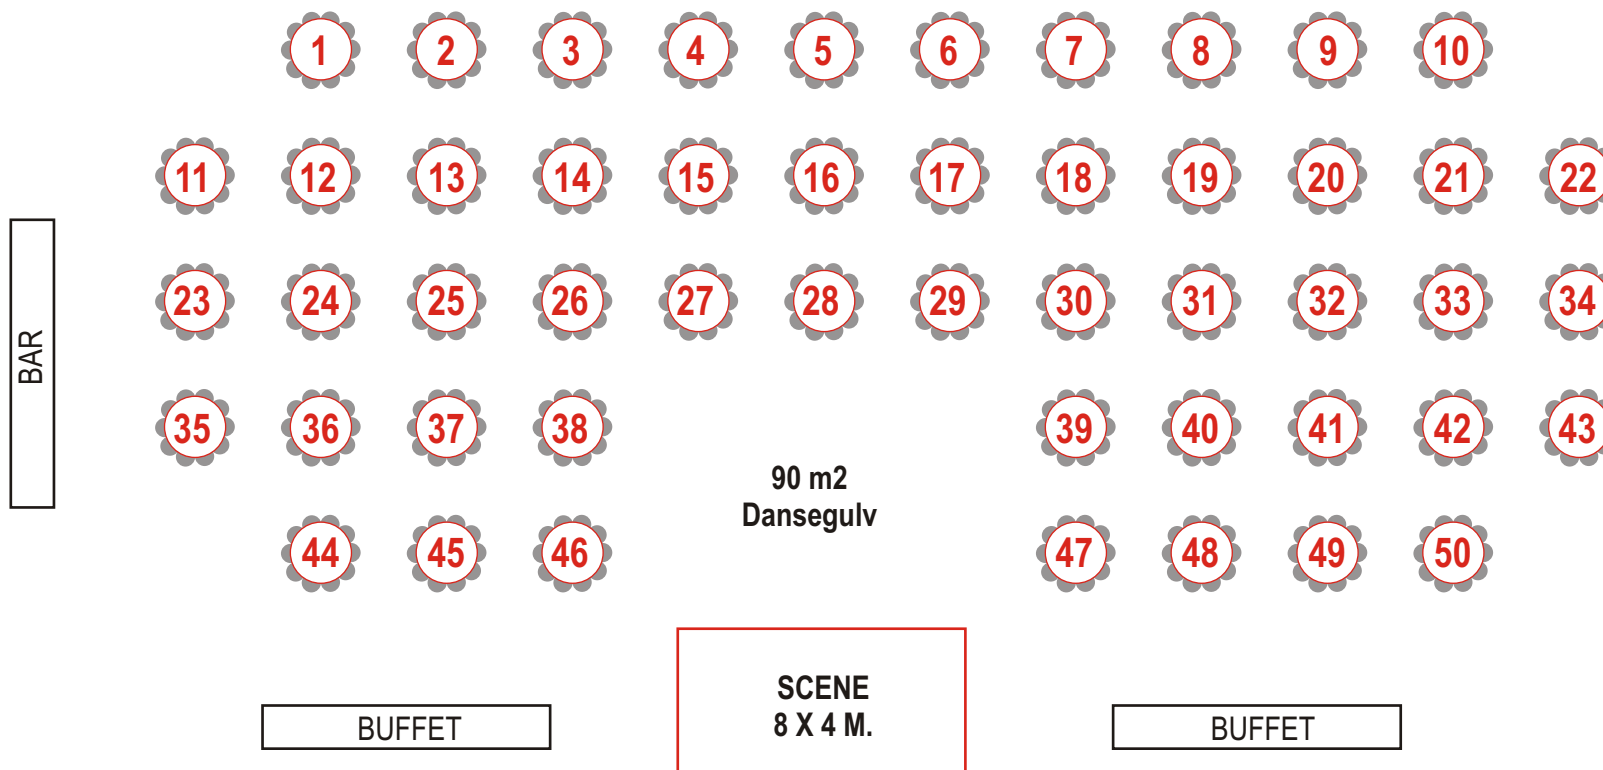

Alle borde nummereres med uret:
(F.eks. Bord 1, Plads 1-10)

Ialt 50 stk. 10-mands rundborde (enkeltbord = 180 cm diameter)